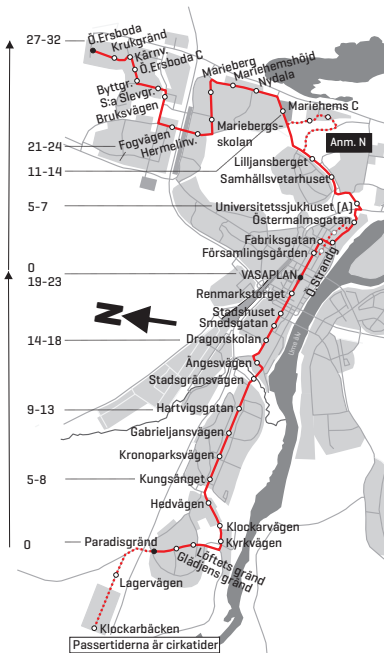

# 1 Umedalen - Vasaplan

Måndag - Fredag	Lördag	Sön- & Helgdag
00	00	00
01	42	42
02	57	57

05	02 <sup>k</sup>	22 <sup>k</sup>	42	05	02	37
06	02	22 <sup>k</sup>	37	06	02	37
07	07	22 <sup>k</sup>	37	07	07	37
08	07	22 <sup>k</sup>	37	08	07	37
09	07	22 <sup>k</sup>	37	09	07	37
10	07	22 <sup>k</sup>	37	10	07	37
11	07	22 <sup>k</sup>	37	11	07	22 <sup>k</sup> 37 52 <sup>k</sup>
12	07	22 <sup>k</sup>	37	12	07	22 <sup>k</sup> 37 52 <sup>k</sup>
13	07	22 <sup>k</sup>	37	13	07	22 <sup>k</sup> 37 52 <sup>k</sup>
14	07	22 <sup>k</sup>	37	14	07	22 <sup>k</sup> 37 52 <sup>k</sup>
15	07	22 <sup>k</sup>	37	15	07	22 <sup>k</sup> 37 52 <sup>k</sup>
16	07 <sup>a</sup>	22 <sup>k</sup>	37	16	07	37
17	07 <sup>a</sup>	22 <sup>k</sup>	37	17	07	37
18	07	37		18	07	37
19	07	37		19	07	37
20	07	37		20	07	37
21	07	37		21	07	37
22	07			22	07	
23	07			23	07	

## Anmärkning

A) Avgår från Klockarbäcken 4 min. före angiven tid.

K) Trafikeras ej perioden 17 juni - 18 aug

V) Går endast till Vasaplan

## Anmärkning

H) Går via Ö.Esplanaden-Kungsg.-Hamrinsv.

K) Trafikeras ej perioden 17 juni - 18 aug

M) Turen avslutas på hpl Fogvägen

N) Går via Nydalahöjd