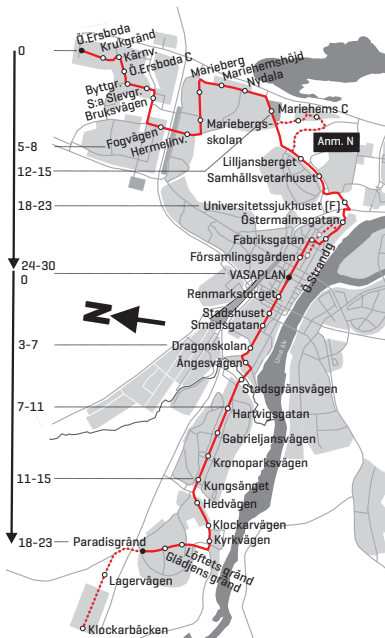

1 Ö.Ersboda - Vasaplan

Passertiderna är cirkatider

Måndag - Fredag	Lördag	Sön- & Helgdag
00	00	00
01	01 00^{NH} 50^{NH}	01 00^{NH} 50^{NH}
02	02	02

05 05^K	35^N 50^E	05	05	05
06 05 20^E	35 50^E	06 05 35	06 05 35	06 05 35
07 05 20^E 27^E 35	50^E	07 05 35	07 05 35	07 05 35
08 05 20^E 35 50^E		08 05 35	08 05 35	08 05 35
09 05 20^E 35 50^E		09 05 35	09 05 35	09 05 35
10 05 20^E 35 50^E		10 05 35	10 05 35	10 05 35
11 05 20^E 35 50^E		11 05 20^E 35 50^E	11 05 20^E 35 50^E	11 05 20^E 35 50^E
12 05 20^E 35 50^E		12 05 20^E 35 50^E	12 05 20^E 35 50^E	12 05 20^E 35 50^E
13 05 20^E 35 50^E		13 05 20^E 35 50^E	13 05 20^E 35 50^E	13 05 20^E 35 50^E
14 05 20^E 35 50^E		14 05 20^E 35 50^E	14 05 20^E 35 50^E	14 05 20^E 35 50^E
15 05 20^E 35 50^E		15 05 20^E 35 50^E	15 05 20^E 35 50^E	15 05 20^E 35 50^E
16 05 20^E 35 50^E		16 05 35	16 05 35	16 05 35
17 05 20^E 35 50^E		17 05 35	17 05 35	17 05 35
18 05 35		18 05 35	18 05 35	18 05 35
19 05 35		19 05 35	19 05 35	19 05 35
20 05 35		20 05 35	20 05 35	20 05 35
21 05 35		21 05 35	21 05 35	21 05 35
22 05^N	35^N	22 05^N 35^N	22 05^N 35^N	22 05^N 35^N
23 05^N		23 05^N	23 05^N	23 05^N

Anmärkning

H) Går via Ö.Esplanaden-Kungsg.-Hamrinöv.

K) Trafikeras ej perioden 17 juni - 18 aug

N) Går via Nydalahöjd

1 Vasaplan [B] - Umedalen

Måndag - Fredag	Lördag	Sön- & Helgdag
00	00 20	00 20
01	01 35	01 35
02	02 25	02 25

05	36^K	05	05
06 06^J	21^E 36^J 51^K	06 06 36	06 06 36
07 06 21^E 36^J 51^K 58^K		07 06 36	07 06 36
08 06 21^E 36^J 51^K		08 06 36	08 06 36
09 06 21^E 36 51^K		09 06 36	09 06 36
10 06 21^E 36 51^K		10 06 36	10 06 36
11 06 21^E 36 51^K		11 06 36 51^K	11 06 36 51^K
12 06 21^E 36 51^K		12 06 21^E 36 51^K	12 06 21^E 36 51^K
13 06 21^E 36 51^K		13 06 21^E 36 51^K	13 06 21^E 36 51^K
14 06 21^E 36 51^K		14 06 21^E 36 51^K	14 06 21^E 36 51^K
15 06 21^E 36^J 51^K		15 06 21^E 36 51^K	15 06 21^E 36 51^K
16 06 21^E 36^J 51^K		16 06 21^E 36	16 06 21^E 36
17 06 21^E 36 51^K		17 06 36	17 06 36
18 06 21^E 36		18 06 36	18 06 36
19 06 36		19 06 36	19 06 36
20 06 36		20 06 36	20 06 36
21 06 36		21 06 36	21 06 36
22 06 36		22 06 36	22 06 36
23 06 36		23 06 36	23 06 36

Anmärkning

K) Trafikeras ej perioden 17 juni - 18 aug

T) Turen fortsätter till Klockarbäcken

Körväg

Mjölkv. - Byttgr. - Ostv. - Cementv. - Fogv. - Morkullv. - Älgv. - Mariehemsv. - Strombergs v. - Universitetsv. - Daniel Næzéns g. - Sjukhusbacken - Storg. - Fabriksg. - Skolg. - VASAPLAN - Skolg. - Ångesv. - Storg. - Backenv. - Umedalsallén