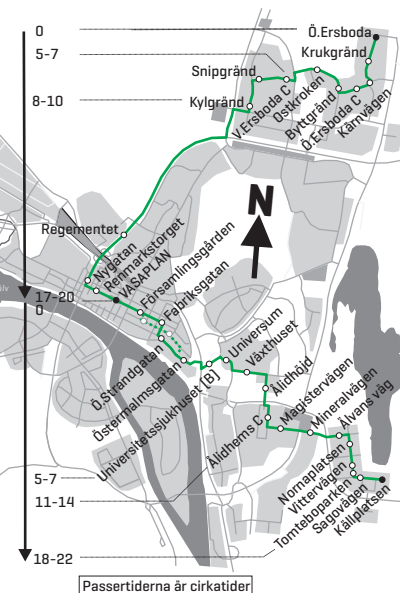

Anmärkning

H) Går via Ö.Esplanaden-Kungsg.-Hamrinsv.

K) Trafikeras ej perioden 17 juni - 18 aug

8 Vasaplan [C] - Ö.Ersboda

Måndag - Fredag	Lördag	Sön- & Helgdag	
00	00	00	
01	01 25	01 25	
02	02 20	02 20	
05	40 ^K	05	
06	29 ^K 44 59 ^K	06 44	06 44
07	14 29 ^K 44 59 ^K	07 14 44	07 14 44
08	14 29 ^K 44 59 ^K	08 14 44	08 14 44
09	14 29 ^K 44 59 ^K	09 14 44	09 14 44
10	14 29 ^K 44 59 ^K	10 14 44	10 14 44
11	14 29 ^K 44 59 ^K	11 14 29 ^K 44 59 ^K	11 14 29 ^K 44 59 ^K
12	14 29 ^K 44 59 ^K	12 14 29 ^K 44 59 ^K	12 14 29 ^K 44 59 ^K
13	14 29 ^K 44 59 ^K	13 14 29 ^K 44 59 ^K	13 14 29 ^K 44 59 ^K
14	14 29 ^K 44 59 ^K	14 14 29 ^K 44 59 ^K	14 14 29 ^K 44 59 ^K
15	14 29 ^K 44 59 ^K	15 14 29 ^K 44 59 ^K	15 14 29 ^K 44 59 ^K
16	14 29 ^K 44 59 ^K	16 14 44	16 14 44
17	14 29 ^K 44 59 ^K	17 14 44	17 14 44
18	14 44	18 14 44	18 14 44
19	14 44	19 14 44	19 14 44
20	14 44	20 14 44	20 14 44
21	14 44	21 14 44	21 14 44
22	14 44	22 14 44	22 14 44
23	14	23 14	23 14

Anmärkning

K) Trafikeras ej perioden 17 juni - 18 aug

Körväg

Alfens allé - Vättarnas allé - Ålvans v. - Mineralv. - Magisterv. - Naturvetarstr. - Tvistev. - Gösta Skoglund's v. - Petrus Laestadius v. - Daniel Næzens g. - Sjukhusbacken - Storg. - Fabriksg. - Skolg. - VASAPLAN - Skolg. - väg 503 - väg 364 - Cementv. - Gräddv. - Snipgr. - Trattgr. - Ystarv. - Östv. - Byttgr. - Mjölkv.